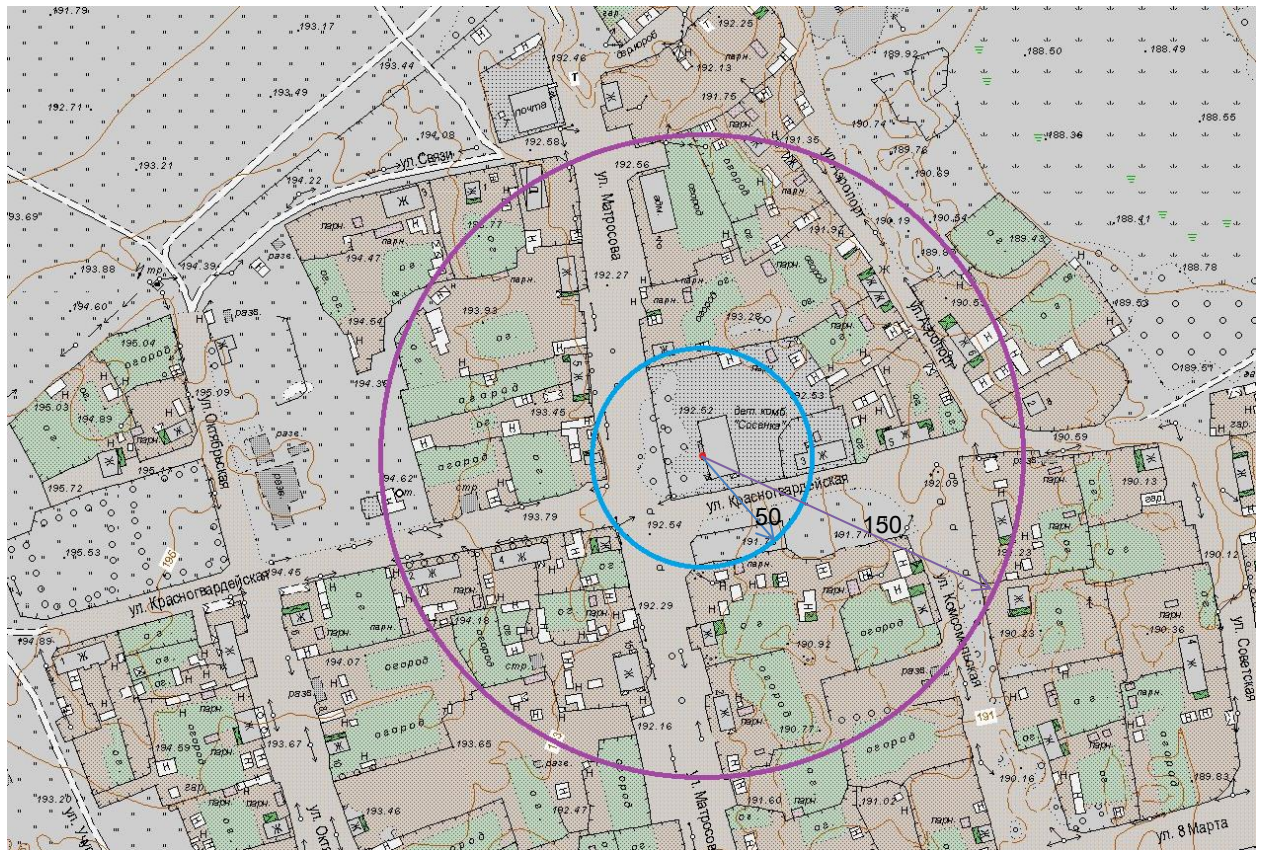

Схема

МКДОУ «Детский сад Сосенка» МО «Алданский район»  
РС(Я), Алданский район, с. Чагда, ул. Матросова, д. 5

— Радиус 150 метров

— Радиус 50 метров